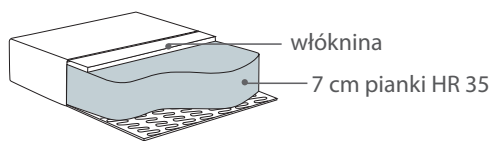

Wymiary*

Szerokość • Głębokość • Wysokość w cm

Głębokość siedziska 49 • Wysokość siedziska 47

1,5F+CHL/2F+CHL
219/239x157x90

CHL+1,5F/CHL+2F
219/239x157x90

powierzchnia spania:
1,5 chl - szer. 139/ dł. 188/ głębokość sofy po rozłożeniu funkcji spania 157
2 chl - szer. 139/ dł. 208/ głębokość sofy po rozłożeniu funkcji spania 157

* Wymiary mogą się różnić +/- 3%, w zależności od wyboru tapicerki i konfiguracji. Piktogramy nie odzwierciedlają proporcji i kształtu mebla.

Comfort EU

Poduszka siedziska

Wkład poduszki składa się z pianki wysokoelastycznej pokrytej włókniną.