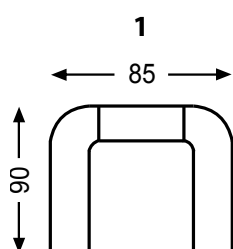

## Wymiary bryły

56 CM

GŁĘBOKOŚĆ SIEDZISKA

44 CM

WYSOKOŚĆ SIEDZISKA

96 CM

WYSOKOŚĆ CAŁKOWITA

Producent zastrzega sobie prawo do wykonywania zmian konstrukcyjnych w opracowanych meblach.  
Wszystkie wymiary są w cm z tolerancją +/- 5cm.