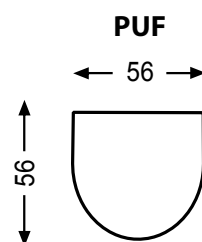

## Wymiary bryły

56 CM

GŁĘBOKOŚĆ SIEDZISKA

44 CM

WYSOKOŚĆ SIEDZISKA

96 CM

WYSOKOŚĆ CAŁKOWITA

Producent zastrzega sobie prawo do wykonywania zmian konstrukcyjnych w opracowanych meblach.  
Wszystkie wymiary są w cm z tolerancją +/- 5cm.