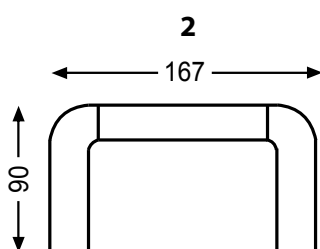

## Wymiary bryły

56 CM

GŁĘBOKOŚĆ SIEDZISKA

44 CM

WYSOKOŚĆ SIEDZISKA

96 CM

WYSOKOŚĆ CAŁKOWITA

Producent zastrzega sobie prawo do wykonywania zmian konstrukcyjnych w opracowanych meblach.  
Wszystkie wymiary są w cm z tolerancją +/- 5cm.