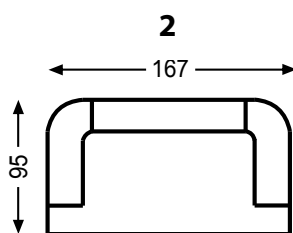

Dane techniczne

WYPEŁNIENIE
SIEDZISKO

WYPEŁNIENIE
OPARCIÉ

NOGI Z DREWNA

Guziki w innym kolorze (opcja bezpłatna)
Kedra w innym kolorze (opcja bezpłatna)

Wymiary bryły

60 CM

GŁĘBOKOŚĆ SIEDZISKA

44 CM

WYSOKOŚĆ SIEDZISKA

96 CM

WYSOKOŚĆ CAŁKOWITA

Producent zastrzega sobie prawo do wykonywania zmian konstrukcyjnych w opracowanych meblach.
Wszystkie wymiary są w cm z tolerancją +/- 5cm.