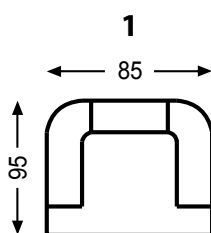

Dane techniczne

WYPEŁNIENIE
SIEDZISKO

WYPEŁNIENIE
OPARCIÉ

NOGI Z DREWNA

Guziki w innym kolorze (opcja bezpłatna)
Kedra w innym kolorze (opcja bezpłatna)

Wymiary bryły

60 CM

GŁĘBOKOŚĆ SIEDZISKA

44 CM

WYSOKOŚĆ SIEDZISKA

96 CM

WYSOKOŚĆ CAŁKOWITA

Producent zastrzega sobie prawo do wykonywania zmian konstrukcyjnych w opracowanych meblach.
Wszystkie wymiary są w cm z tolerancją +/- 5cm.