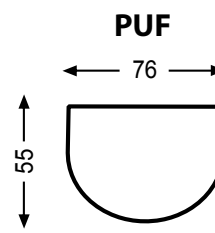

Dane techniczne

WYPEŁNIENIE
SIEDZISKO

WYPEŁNIENIE
OPARCIÉ

NOGI Z DREWNA

Guziki w innym kolorze (opcja bezpłatna)
Kedra w innym kolorze (opcja bezpłatna)

Wymiary bryły

60 CM

GŁĘBOKOŚĆ SIEDZISKA

44 CM

WYSOKOŚĆ SIEDZISKA

96 CM

WYSOKOŚĆ CAŁKOWITA

Producent zastrzega sobie prawo do wykonywania zmian konstrukcyjnych w opracowanych meblach.
Wszystkie wymiary są w cm z tolerancją +/- 5cm.