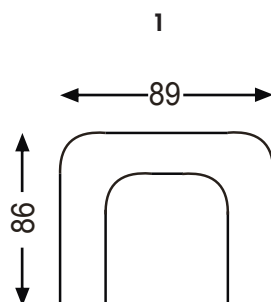

NORDIC LINE

MAMA BY ARIK

PIANKA
WYSOKOELASTYCZNA

TKANINA

PAS
TAPICERSKI

KULKA
SILIKONOWA

SKÓRA

Dane techniczne

WYPEŁNIENIE
SIEDZISKO

WYPEŁNIENIE
OPARCIE

O02

FUNKCJA SWING
(OBROTOWA) - DOPLATA

NOGI Z DREWNA

Dostępny z kieszeniami lub bez.

Wymiary bryły

50 CM

42 CM

72 CM

GŁĘBOKOŚĆ SIEDZISKA

WYSOKOŚĆ SIEDZISKA

WYSOKOŚĆ CAŁKOWITA

Producent zastrzega sobie prawo do wykonywania zmian konstrukcyjnych w opracowanych meblach.
Wszystkie wymiary są w cm z tolerancją +/- 5cm.