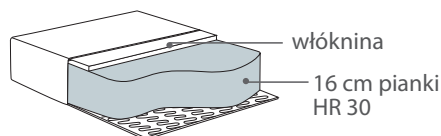

Comfort C1

Poduszka siedziska

Wkład wykonany jest z wysokoelastycznej pianki pokrytej włókniną.

włóknina
16 cm pianki HR30

Nowoczesna opcja wymiennych pokrowców na każdy moduł jest odpowiedzią dla poszukujących piękna, dobrego smaku i funkcjonalności. Dopasowane pokrowce, niewidoczne zapięcia na rzepy, bogaty asortyment ekskluzywnych tkanin i wygodne to komfortowe połączenie elegancji i wygody. Elementem wyróżniającą tą sofą spośród innych na rynku jest dekoracyjny szew francuski. Opcjonalne dwie wysokości oparcia podwajają ofertę o kolejne perspektywy aranżacyjne. Sofa wpisuje się z powodzeniem we wnętrza ciepłe i przytulne oraz chłodne i minimalistyczne gromadząc na swoim przyjaznym i przestronnym terytorium wszystkich, którzy cenią bliskość na równi z wygodą.