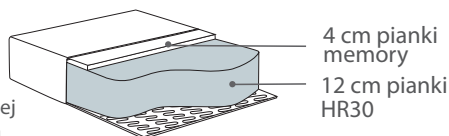

Vesta Moduł LC / Vesta Moduł LC HIGH

Dostępna z różnymi wysokościami oparcia i głębokościami siedziska. **Vesta** wysokość 74 cm / głębokość siedziska 63cm; **Vesta High** wysokość 83** cm / głębokość siedziska 59 cm.

Wymiary*		Szerokość • Głębokość • Wysokość w cm		Głębokość siedziska 63/59** • Wysokość siedziska 42/45**	
1 Moduł		81x94x74/83**	C		94x94x74/83**
1 Moduł L/R		106x94x74/83** na rys. moduł L	C Right		120x94x74/83**
1,5 Moduł		91x94x74/83**	C Left		94x120x74/83**
1,5 Moduł L/R		116x94x74/83** na rys. moduł L	Puf Moduł		91x94x42/45**
Chl Moduł L/R		110x160x74/83** na rys. moduł L	Puf		76x56x42/45**
End Part L/R		150x94x74/83** na rys. moduł R			

* Wymiary mogą się różnić +/- 3%, w zależności od wyboru tapicerki i konfiguracji. Piktogramy nie odzwierciedlają proporcji i kształtu mebla.

** Wysokość i głębokość wersji Vesta High (z nóżkami Vesta High lub Vesta Carbon Steel Shiny).

Comfort Memory

Poduszka siedziska

Wkład poduszki siedziska składa się z wysokoelastycznej pianki (HR) pokrytej warstwą pianki memory.

4 cm pianki memory
12 cm pianki HR30

Vesta Moduł LC to funkcjonalność i estetyka. Gdy duża, elegancka i wygodna sofa dla gości lub rodziny ma stanowić kluczowy element wystroju wnętrza, wówczas Vesta Moduł LC jest idealnym rozwiązaniem.