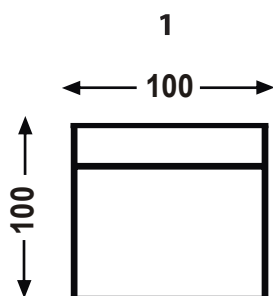

## Wymiary bryły

---

63 CM

GŁĘBOKOŚĆ SIEDZISKA

45/39 CM

WYSOKOŚĆ SIEDZISKA

85 CM

WYSOKOŚĆ CAŁKOWITA

Producent zastrzega sobie prawo do wykonywania zmian konstrukcyjnych w opracowanych meblach.  
Wszystkie wymiary są w cm z tolerancją +/- 5cm.