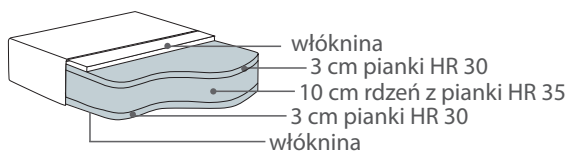

Cafe Latte wersja NIGHT

Comfort C2

Poduszka siedziska

Wkład poduszki siedziska składa się z wysokoelastycznej pianki (HR) z podwójnym topem pierzowym.

Poduszka oparcia DAY

Pianka wysokoelastyczna pokryta mieszanką 70% pierza i 30% włókna silikonowego

Poduszka oparcia NIGHT

70% pierze i 30% włókna silikonowe

Comfort EU

Poduszka siedziska

Wkład poduszki siedziska składa się z trzech warstw wysokoelastycznej pianki (HR).

Poduszka oparcia DAY

Pianka wysokoelastyczna pokryta mieszanką włókna silikonowego