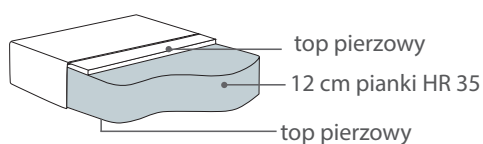

* Wymiary mogą się różnić +/- 3%, w zależności od wyboru tapicerki i konfiguracji. Piktogramy nie odzwierciedlają proporcji i kształtu mebla.

UWAGA: moduły 1, 1.5, 2, 2.5 i 3 nie posiadają nóżek i wymagają łączenia z innymi modułami lub boczkami.

- sofa w tkaninie – kedra tkanina
- sofa w skórze – kedra skóra
- sofa w skórze (rama + boczki) – kedra skóra / poduszki w tkaninie – kedra tkanina lub skóra

Na kedrę można wybrać tkaninę w innym kolorze niż pozostałe elementy sofy. Zagłówki i wałek Deco 4 nie posiadają kedry. W elementach wykonanych w skórze istnieje możliwość wybrania wersji ze stębnówką. Jeżeli zamówienie nie określa koloru kedry lub stębnówki, są one wykonywane w kolorze modułu.

Cafe Latte wersja NIGHT

Comfort C2

Poduszka siedziska

Wkład poduszki siedziska składa się z wysokoelastycznej pianki (HR) z podwójnym topem pierzowym.

Poduszka oparcia DAY

Pianka wysokoelastyczna pokryta mieszanką 70% pierza i 30% włókna silikonowego