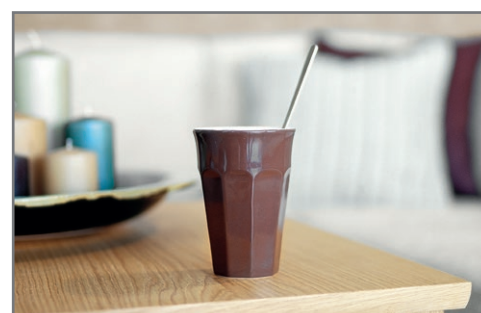

Poduszka oparcia NIGHT

włókna silikonowe

Poduszki w tkaninie są odwracalne.

Cafe - inspirujący aromat wyobraźni. Cafe pobudza zmysły, Cafe kuszą różnorodnością smaków, Cafe inspiruje do przekraczania granic własnej wyobraźni.

Jeśli nie wiadomo w jakim stylu zaprojektować salon, to przy filiżance dobrej kawy warto pokusić się o dawkę fantazji i wyobrazić sobie sofę ... skórzaną z elegancją kedrą miękką, z bajecznie wygodnymi poduszkami i zagłówkiem - łagodna jak Cafe Latte, albo mała, kameralna, z jasnej tkaniny, wypełnioną puszystym pierzem jak Cafe Primo, lub coś bardziej rodzinnego - narożną sofę, wiele poduszek, wygodne podłokietniki - na długie wieczory przy Cafe Santos.